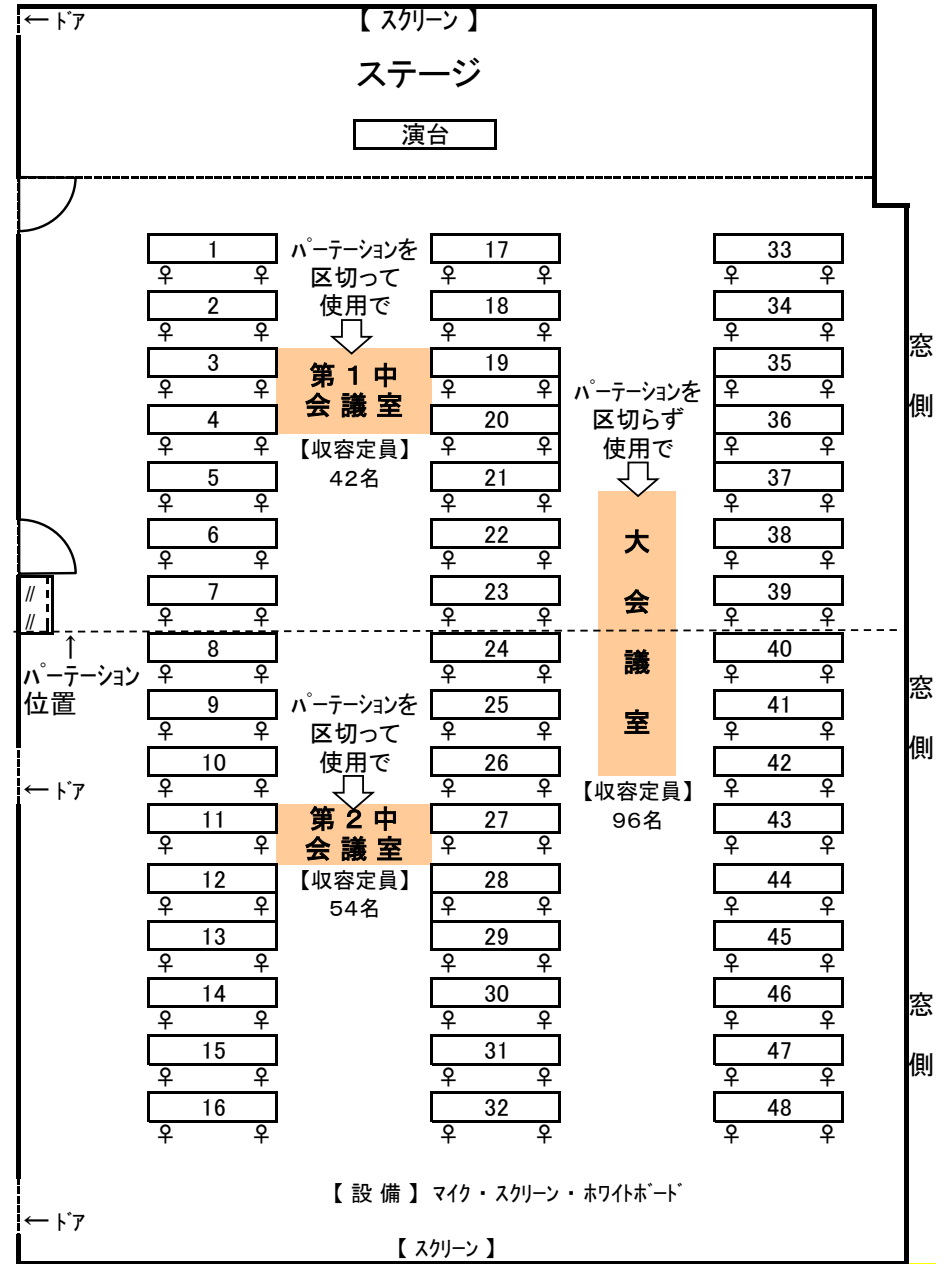

### 小会議室机配置図

前垂れのある机の位置は指定・・・ありの表示のもの

←給湯室・トイレ

### 大会議室机配置図

↑会議室 入口

↓ロビー