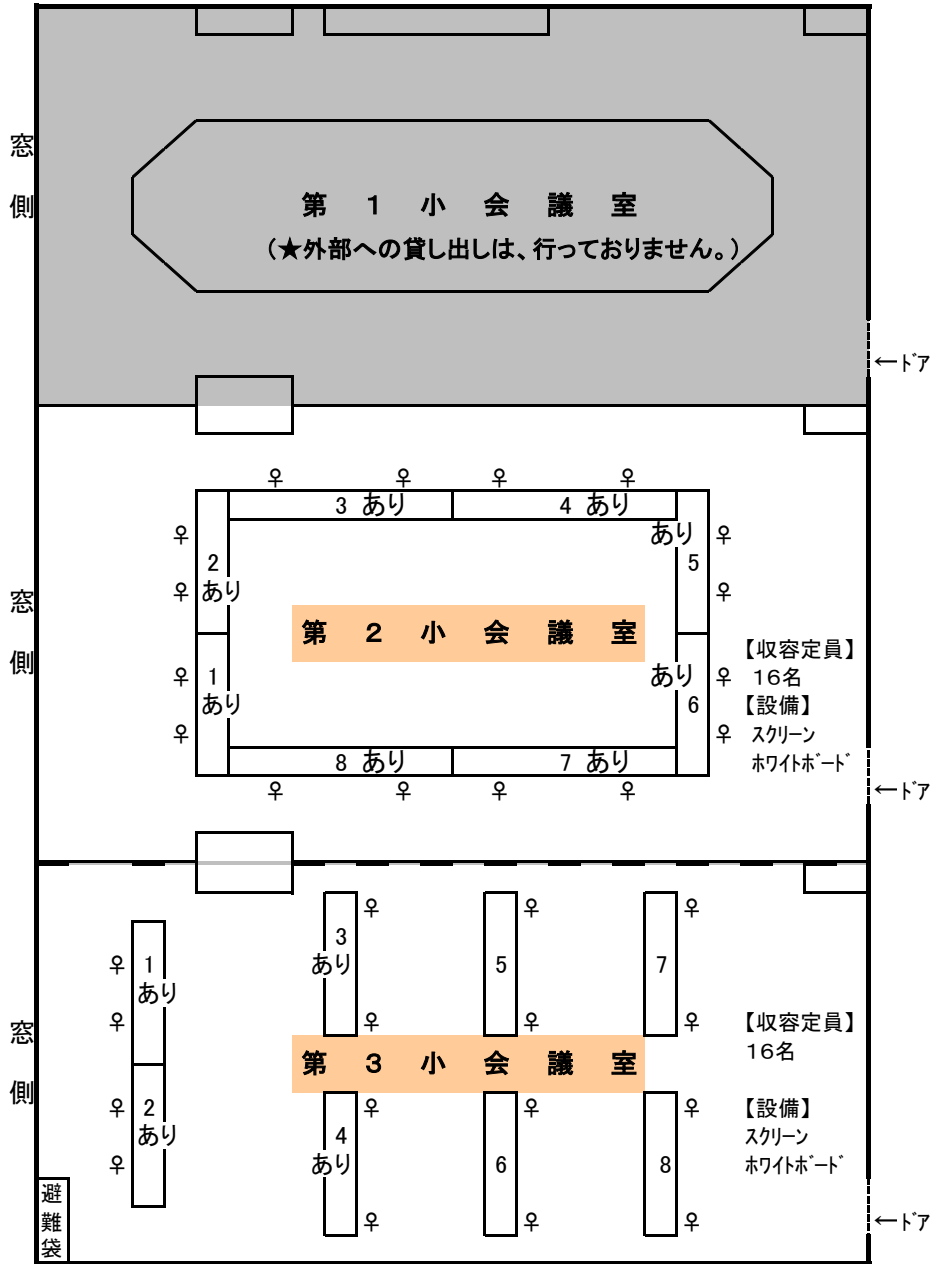

### 小会議室机配置図

前垂れのある机の位置は指定・・・ありの表示のもの

←給湯室・トイレ

### 大会議室机配置図

↑会議室 入口

↓ロビー