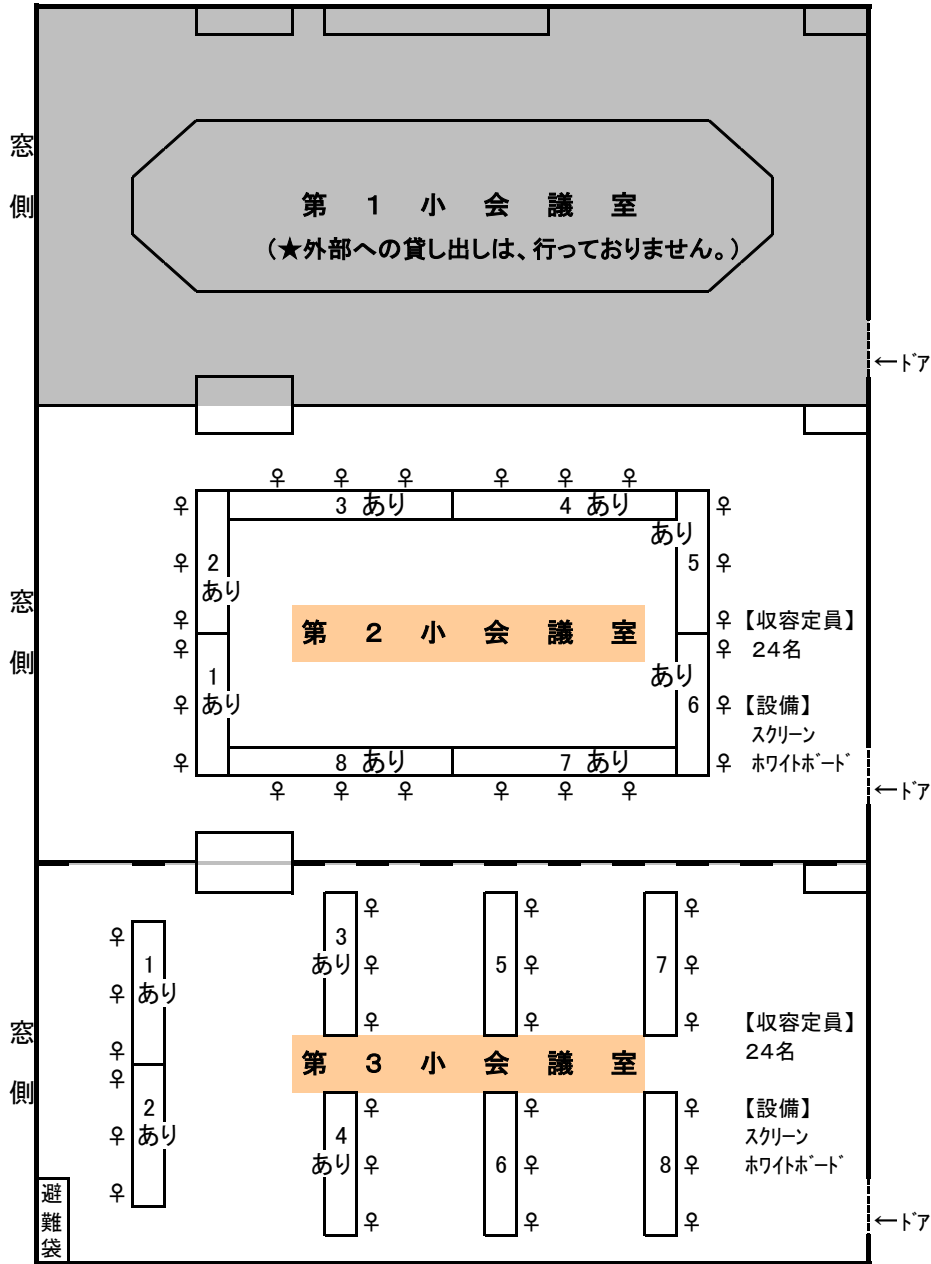

### 小会議室机配置図

前垂れのある机の位置は指定・・・ **あり** の表示のもの

←給湯室・トイレ

### 大会議室机配置図

↑ 会議室 入口

エレベーター

↓ロビー