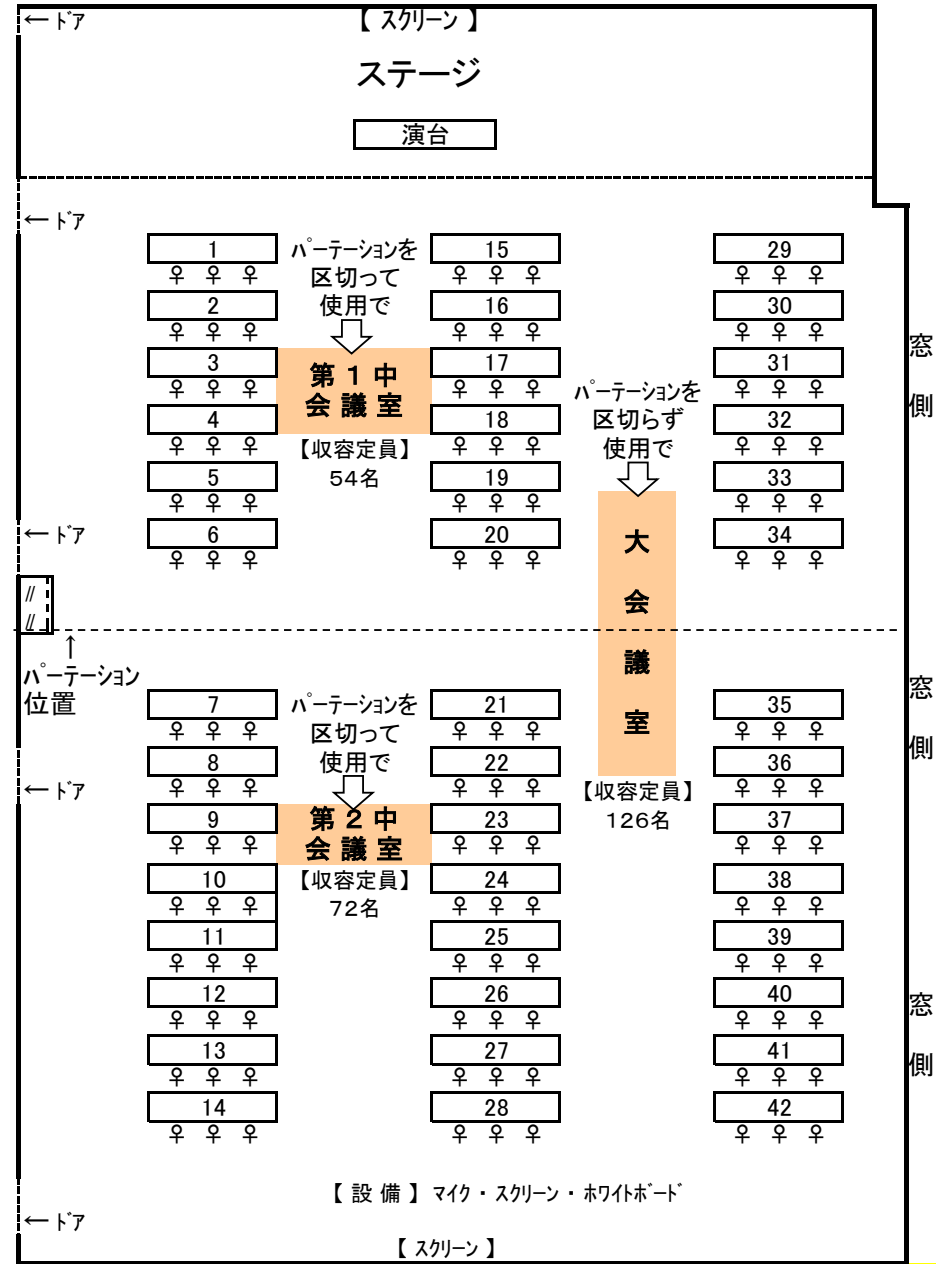

### 小会議室机配置図

前垂れのある机の位置は指定・・・ **あり** の表示のもの

←給湯室・トイレ

### 大会議室机配置図

↑ 会議室 入口

エレベーター

↓ロビー